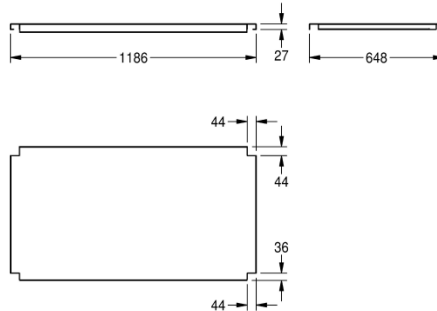

Modell-Linie: MAXIMA | MAXT120-70

Gewerbespülen aus Edelstahl | Gewerbespülen aus Edelstahl

KWC-Nr.

2000057716
Ablage zu Untergestell, aus Chromnickelstahl

2000057755
Ablage zu Untergestell, aus Chromnickelstahl

2000057756
Ablage zu Untergestell, aus Chromnickelstahl

2000057757
Ablage zu Untergestell, aus Chromnickelstahl

2000057758
Ablage zu Untergestell, aus Chromnickelstahl

2000057759
Ablage zu Untergestell, aus Chromnickelstahl

2000057760
Ablage zu Untergestell, aus Chromnickelstahl

2000057761
Ablage zu Untergestell, aus Chromnickelstahl

2000057763
Ablage zu Untergestell, aus Chromnickelstahl

2000100002
Ablage zu Untergestell, aus Chromnickelstahl

2000100003
Ablage zu Untergestell, aus Chromnickelstahl

2000100004
Ablage zu Untergestell, aus Chromnickelstahl

Gesamtbreite

1.186 mm

1.186 mm

1.386 mm

1.386 mm

1.586 mm

1.986 mm

1.986 mm

2.586 mm

586 mm

686 mm

686 mm

2.586 mm

Tablar, Chromnickelstahl, Oberfläche matt gebürstet, Materialstärke 1,2 mm, für Untergestelle MAXIMA Gewerbespülen mit 1200 mm Breite und 700 mm Tiefe, inklusive Tablarhalter.

Abmessungen 1186 x 655 mm (B x T)

Technische Daten

Material

Edelstahl

Materialtyp

1.4301 Chromnickelstahl V2A

Materialstärke

1.2 mm

Gesamttiefe

648 mm

Gesamthöhe

41 mm

Gesamtbreite

1.186 mm

Oberflächenbehandlung

seidenmatt

Kundenspezifisch

nein