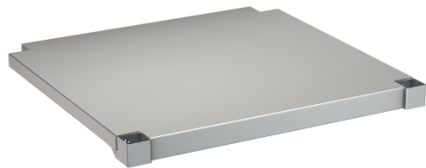

Modell-Linie: MAXIMA | MAXT120-70

Gewerbespülen aus Edelstahl | Gewerbespülen aus Edelstahl

KWC-Nr.

2000057716
Ablage zu Untergestell, aus Chromnickelstahl

2000057755
Ablage zu Untergestell, aus Chromnickelstahl

2000057756
Ablage zu Untergestell, aus Chromnickelstahl

2000057757
Ablage zu Untergestell, aus Chromnickelstahl

2000057758
Ablage zu Untergestell, aus Chromnickelstahl

2000057759
Ablage zu Untergestell, aus Chromnickelstahl

2000057760
Ablage zu Untergestell, aus Chromnickelstahl

2000057761
Ablage zu Untergestell, aus Chromnickelstahl

2000057763
Ablage zu Untergestell, aus Chromnickelstahl

2000100002
Ablage zu Untergestell, aus Chromnickelstahl

2000100003
Ablage zu Untergestell, aus Chromnickelstahl

2000100004
Ablage zu Untergestell, aus Chromnickelstahl

Gesamtbreite

1.186 mm

1.186 mm

1.386 mm

1.386 mm

1.586 mm

1.986 mm

1.986 mm

2.586 mm

586 mm

686 mm

686 mm

2.586 mm

Tablar, Chromnickelstahl, Oberfläche matt gebürstet, Materialstärke 1,2 mm, für Untergestelle MAXIMA Gewerbespülen mit 1200 mm Breite und 700 mm Tiefe, inklusive Tablarhalter.

Abmessungen 1186 x 655 mm (B x T)

Technische Daten

Material

Edelstahl

Materialtyp

1.4301 Chromnickelstahl V2A

Materialstärke

1.2 mm

Gesamttiefe

648 mm

Gesamthöhe

41 mm

Gesamtbreite

1.186 mm

Oberflächenbehandlung

seidenmatt

Kundenspezifisch

nein